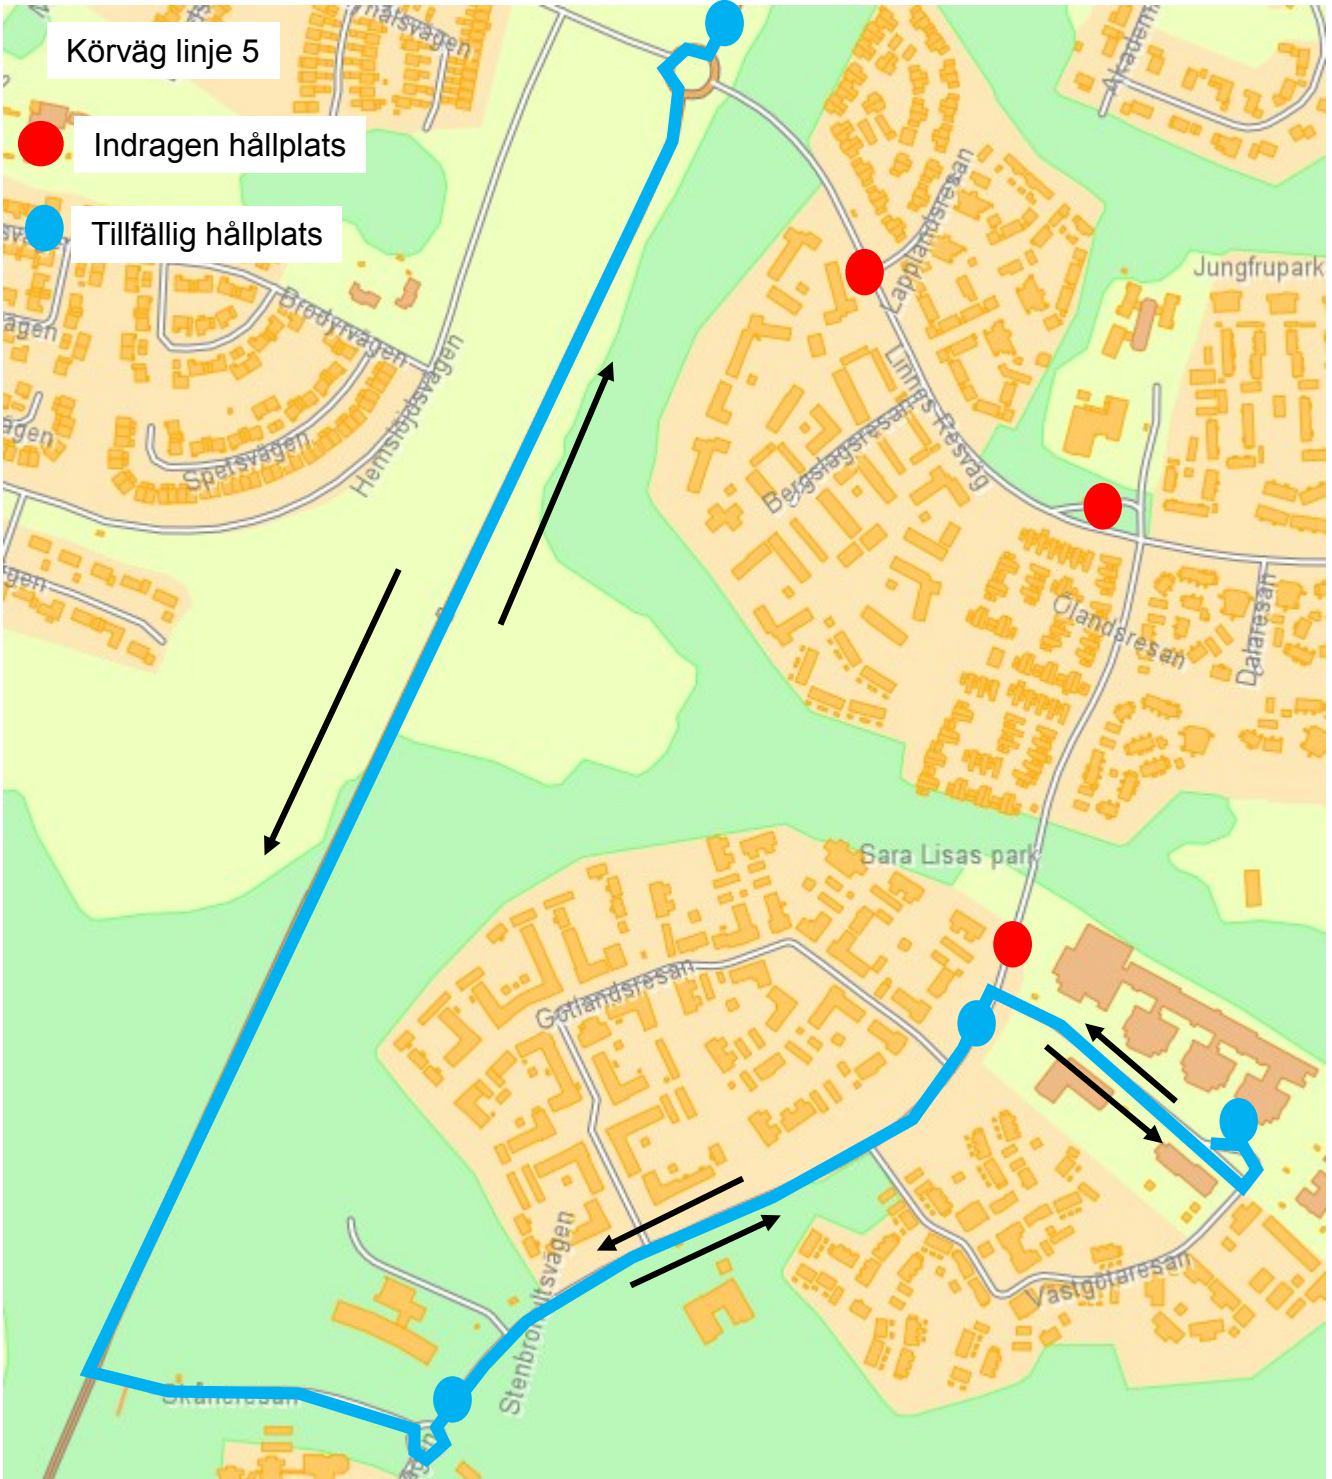

UL-meddelande