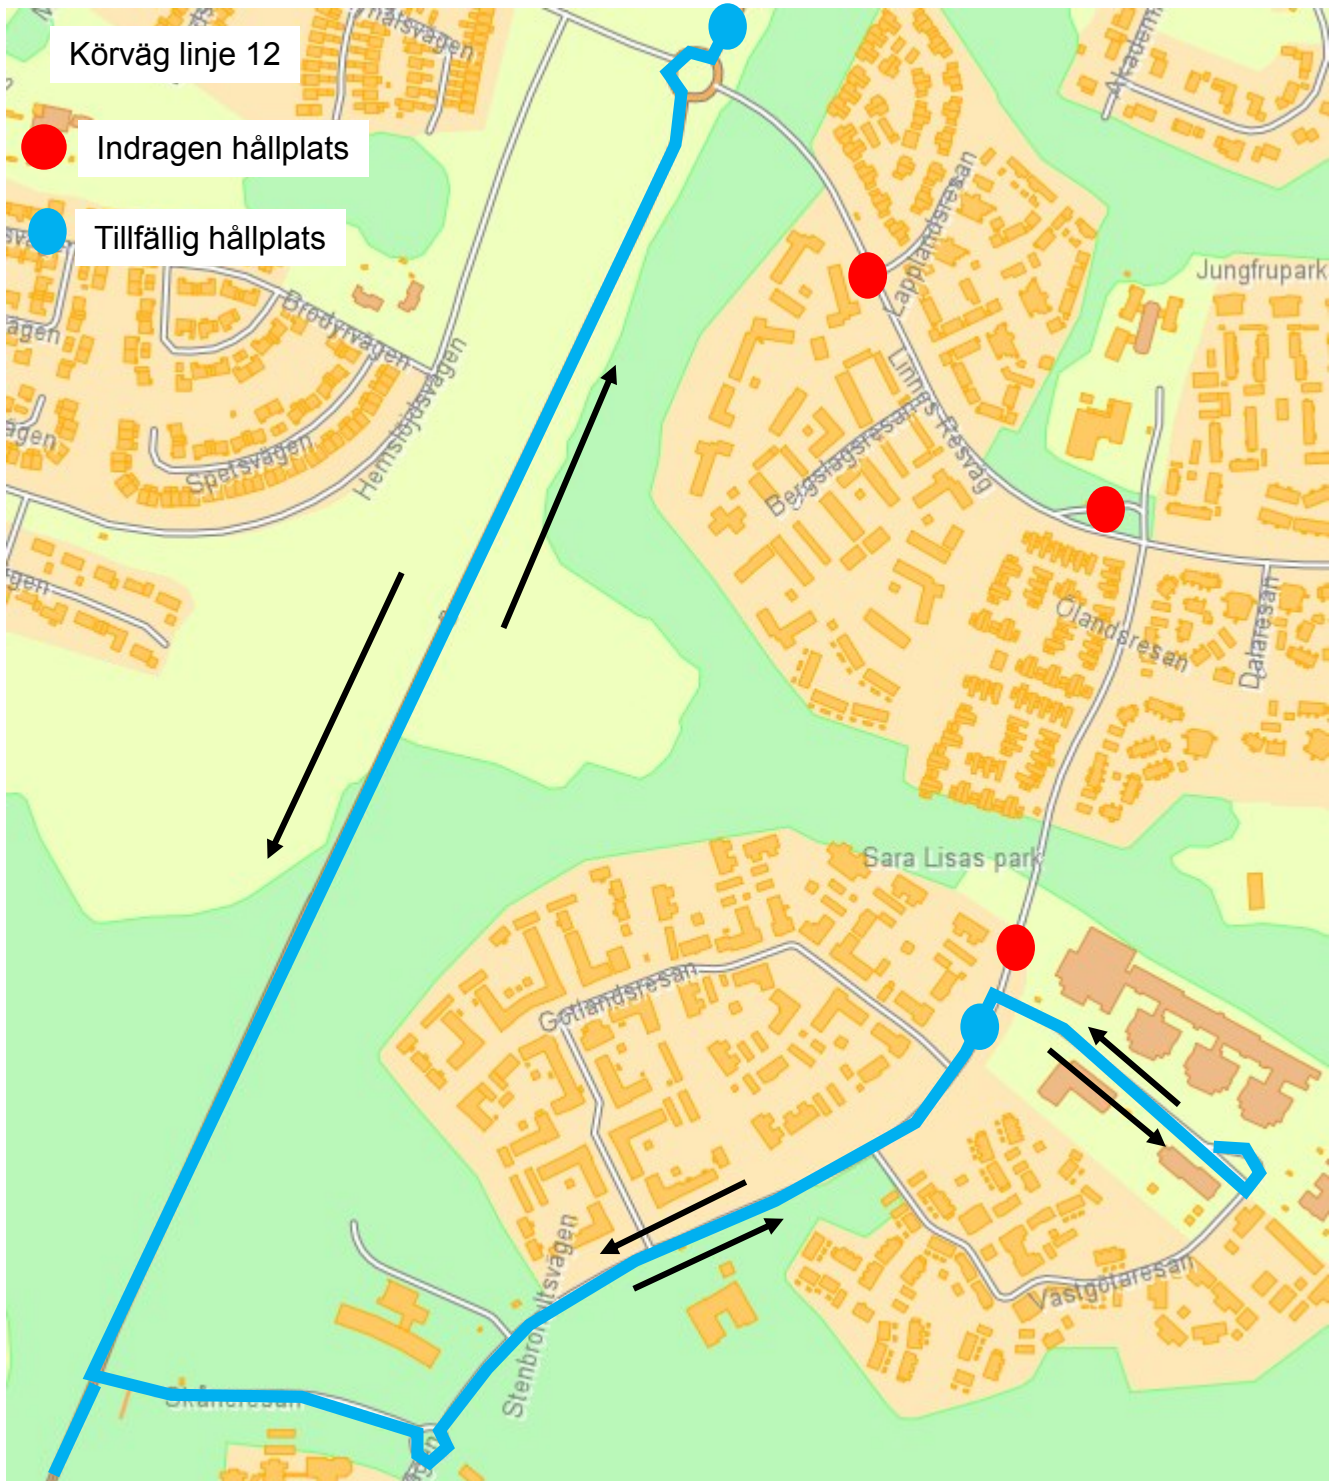

UL-meddelande